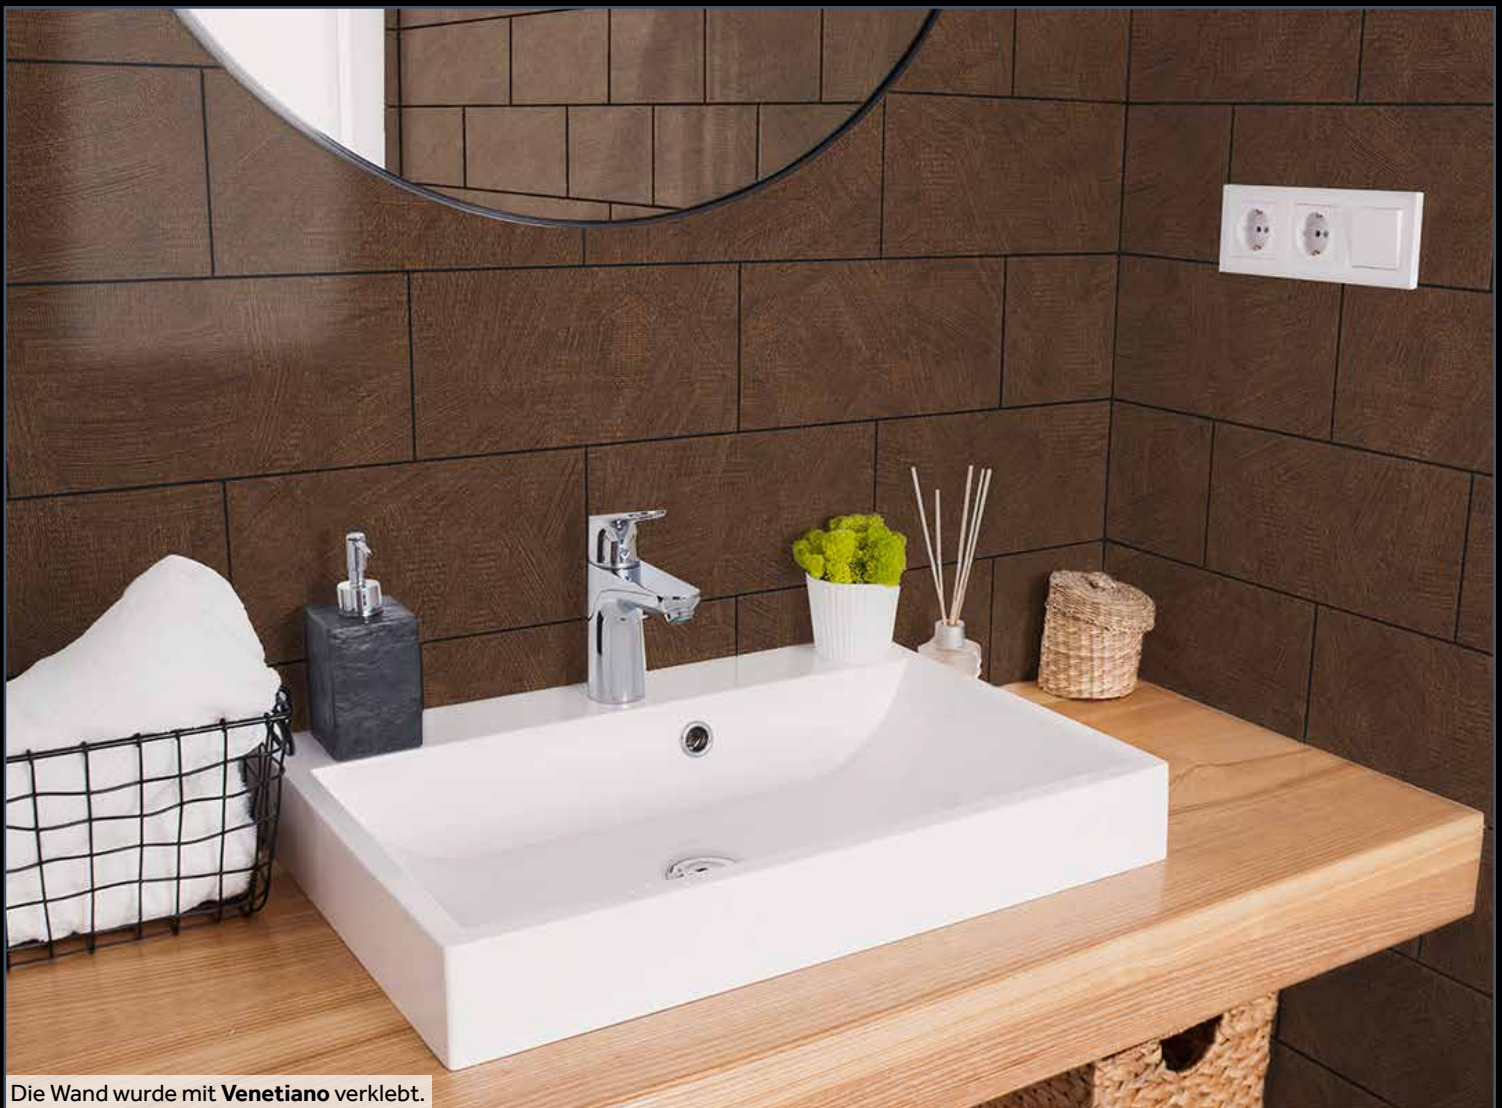

# Abstract

**LS104**  
Shiny White Grid

**NS708**  
Colored Terrazzo

**RF007**  
Tweed

**NS410**  
Red Iron Oxide

Die Wand wurde mit **Venetiano** verklebt.

**NS816**  
Venetiano

**DWP33**  
Dark Pearl Wood