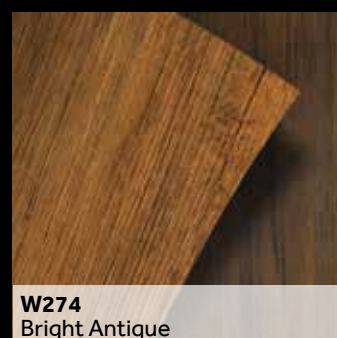

**LS106**  
Pure Black Wood

**XP113**  
Bright Multi Wood

**DW710**  
Picta

**XP114**  
Dark Multi Wood

**W274**  
Bright Antique

**W278**  
Brown Antique

Die Wandfliesen wurden mit **Dark Blue Painted** verklebt.